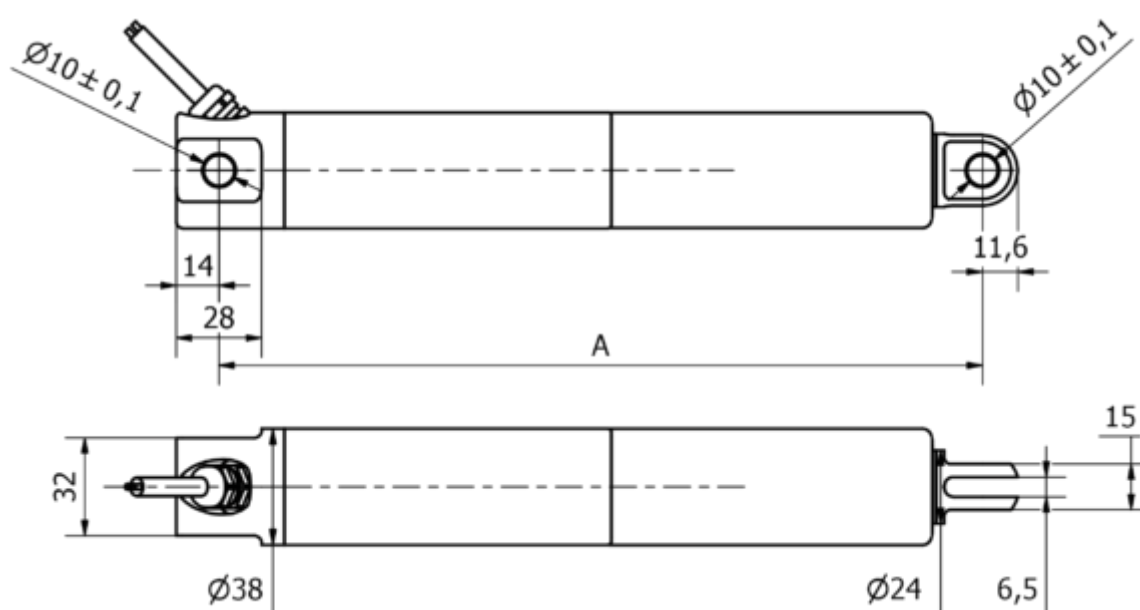

Varenummer: 8S38220004003KCNLSK0

Beskrivelse: KLEElíne38, 200mm, 400N, 14 mm/s, Rustfast, IP69K
24 VDC, 3 m. kabel, Limit Switch Hall, Clevis

Mål

A	= 220 + slaglængde/stroke
Hastighed mm/s	= 14 mm/s
Kabel længde	= 3 m
Option	= Hall sensor
Slaglængde (mm)	= 200
Spænding	= 24 V